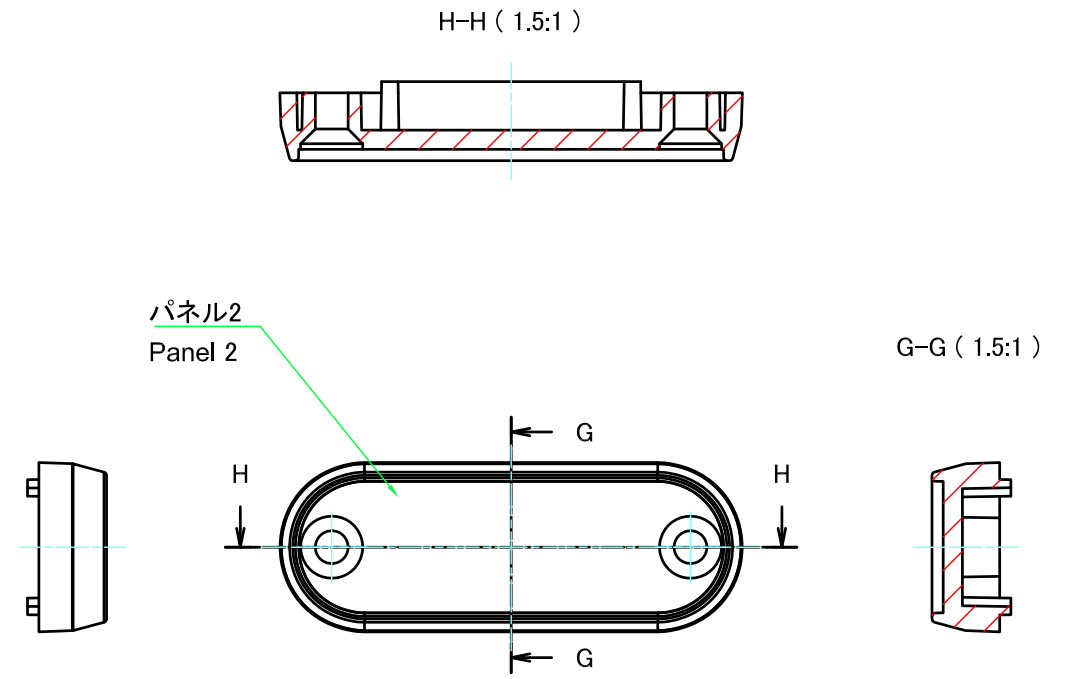

パネル / Panel

株式会社タカチ電機工業 TAKACHI ELECTRONICS ENCLOSURE CO., LTD.		品名/Title 丸型モバイルケース MOBILE ENCLOSURE	尺度/Scale 1.5:1	
承認/Approved 中根	検図/Checked 野村	製図/Created 横田		型番/Product number MX2-4-5□□
			作成日/Date 2017/08/29	
			4 / 4