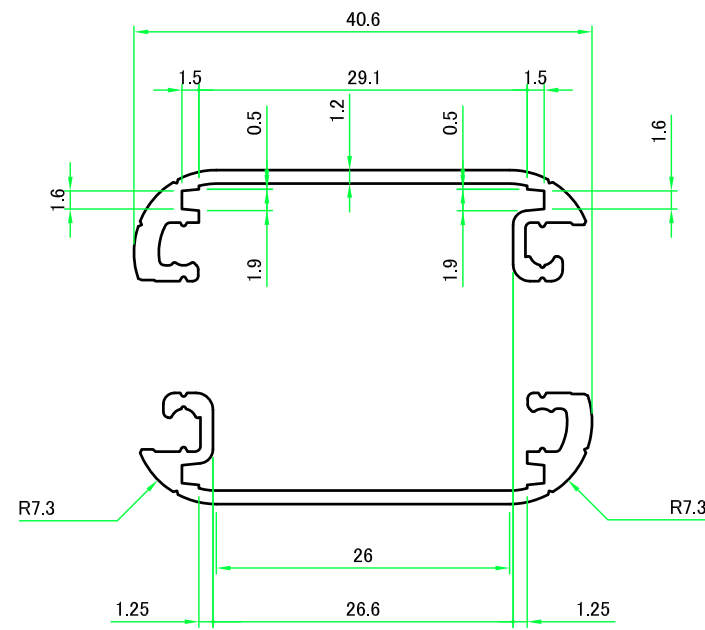

株式会社タカチ電機工業 TAKACHI ELECTRONICS ENCLOSURE CO., LTD.			品名/Title 丸型モバイルケース MOBILE ENCLOSURE	尺度/Scale 1.5:1
承認/Approved 中根	検図/Checked 野村	製図/Created 横田	型番/Product number MX2-4-5□□	
			作成日/Date 2017/08/29	2 / 4

本体フレーム / Frame

本体フレーム1
Frame 1

本体フレーム1(内視) / Frame 1 (Internal View)

本体フレーム2
Frame 2

本体フレーム2(内視) / Frame 2 (Internal View)

 株式会社タカチ電機工業 TAKACHI ELECTRONICS ENCLOSURE CO., LTD.			品名/Title 丸型モバイルケース MOBILE ENCLOSURE	 尺度/Scale 1:1
承認/Approved 中根	検図/Checked 野村	製図/Created 横田	型番/Product number MX2-4-5□□ 作成日/Date 2017/08/29	