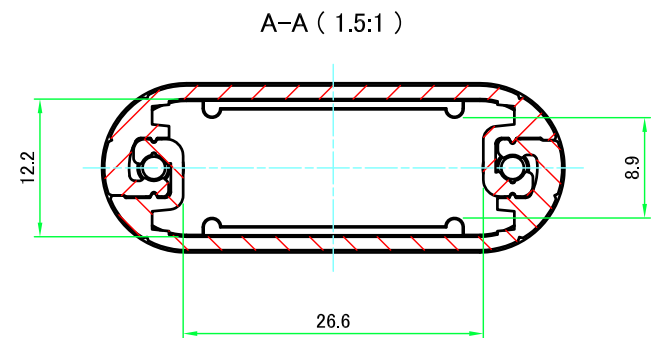

株式会社タカチ電機工業 TAKACHI ELECTRONICS ENCLOSURE CO., LTD.			品名/Title 丸型モバイルケース MOBILE ENCLOSURE	尺度/Scale 1.5:1
承認/Approved 中根	検図/Checked 野村	製図/Created 横田	型番/Product number MX2-4-5□□	
			作成日/Date 2017/08/29	2 / 4