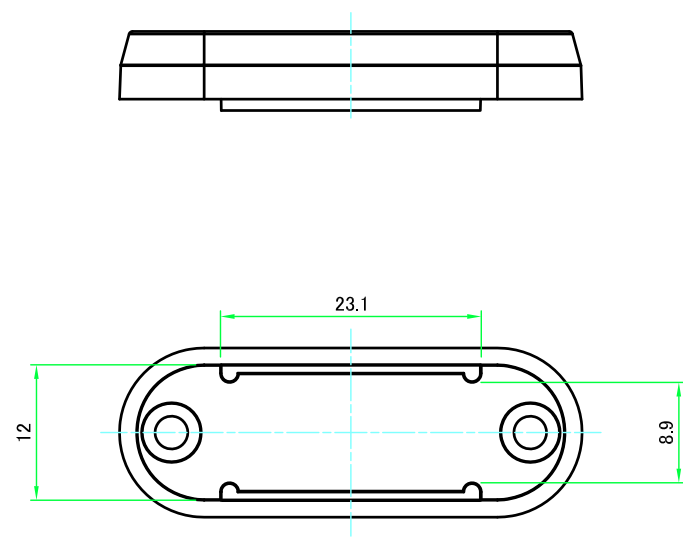

株式会社タカチ電機工業 TAKACHI ELECTRONICS ENCLOSURE CO., LTD.			品名/Title 丸型モバイルケース MOBILE ENCLOSURE	尺度/Scale 1.5:1
承認/Approved 中根	検図/Checked 野村	製図/Created 横田	型番/Product number MX2-4-5□□	
			作成日/Date 2017/08/29	2 / 4

本体フレーム / Frame

本体フレーム1
Frame 1

本体フレーム1(内視) / Frame 1 (Internal View)

本体フレーム2
Frame 2

本体フレーム2(内視) / Frame 2 (Internal View)

 株式会社タカチ電機工業 TAKACHI ELECTRONICS ENCLOSURE CO., LTD.			品名/Title 丸型モバイルケース MOBILE ENCLOSURE	 尺度/Scale 1:1
承認/Approved 中根	検図/Checked 野村	製図/Created 横田	型番/Product number MX2-4-5□□ 作成日/Date 2017/08/29	

パネル / Panel

株式会社タカチ電機工業 TAKACHI ELECTRONICS ENCLOSURE CO., LTD.		品名/Title 丸型モバイルケース MOBILE ENCLOSURE	尺度/Scale 1.5:1
承認/Approved 中根	検図/Checked 野村	製図/Created 横田	
			作成日/Date 2017/08/29
			4 / 4