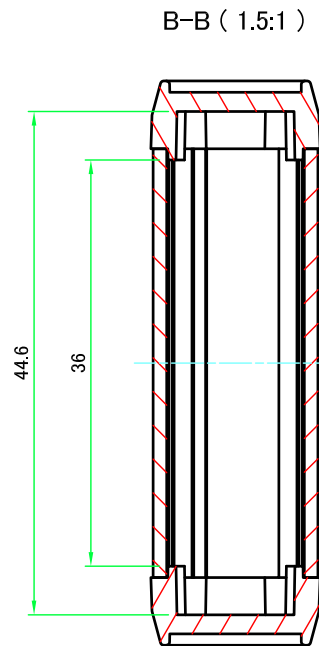

構成内容 / Components				
No.	名称 / Part name	数量 / Pcs	材質 / Material	色・表面処理 / Color・Finish
1	本体フレーム Frame	2	アルミ押出材 A6063S-T5 Extruded aluminium A6063S-T5	ブラック, シルバー・アルマイト & クリア塗装 Black, Silver・anodized & clear coated
2	パネル Panel	2	ABS樹脂 UL94HB ABS UL94HB	塗装無: ブラック, グレー / Black, Gray・Unpainted 塗装付: ネイビー, ライム, オレンジ, レッド / Navy, Lime, Orange, Red・Painted
3	取付ビス (皿タッピング M2.6 x 14) Screw (Countersunk head self tapping M2.6 - 14)	4	鉄 Steel	ニッケルメッキ, 三価黒クロメート Nickel plated, Black trivalent chromate

* 取付ビスにはニッケルメッキと三価黒クロメートが4本ずつ入っています。

* Both Nickel screws (x4) and Black trivalent chromate screws (x4) are included.

色仕様(型番末尾□□) / Color Type(End of product number□□)		
記号 / Code	フレーム色 / Frame color	パネル色 / Panel color
BB	ブラック / Black	ブラック / Black
BG	ブラック / Black	グレー / Gray
BN	ブラック / Black	ネイビー / Navy
BL	ブラック / Black	ライム / Lime
BO	ブラック / Black	オレンジ / Orange
BR	ブラック / Black	レッド / Red
SB	シルバー / Silver	ブラック / Black
SG	シルバー / Silver	グレー / Gray
SN	シルバー / Silver	ネイビー / Navy
SL	シルバー / Silver	ライム / Lime
SO	シルバー / Silver	オレンジ / Orange
SR	シルバー / Silver	レッド / Red

TAKACHI 株式会社タカチ電機工業 TAKACHI ELECTRONICS ENCLOSURE CO., LTD.			品名/Title 丸型モバイルケース MOBILE ENCLOSURE	 尺度/Scale 2:1
承認/Approved 中根	検図/Checked 野村	製図/Created 横田	型番/Product number MX2-4-5□□	
			作成日/Date 2020/11/11	1 / 4

株式会社タカチ電機工業 TAKACHI ELECTRONICS ENCLOSURE CO., LTD.			品名/Title 丸型モバイルケース MOBILE ENCLOSURE	尺度/Scale 1.5:1
承認/Approved 中根	検図/Checked 野村	製図/Created 横田	型番/Product number MX2-4-5□□	
			作成日/Date 2017/08/29	2 / 4