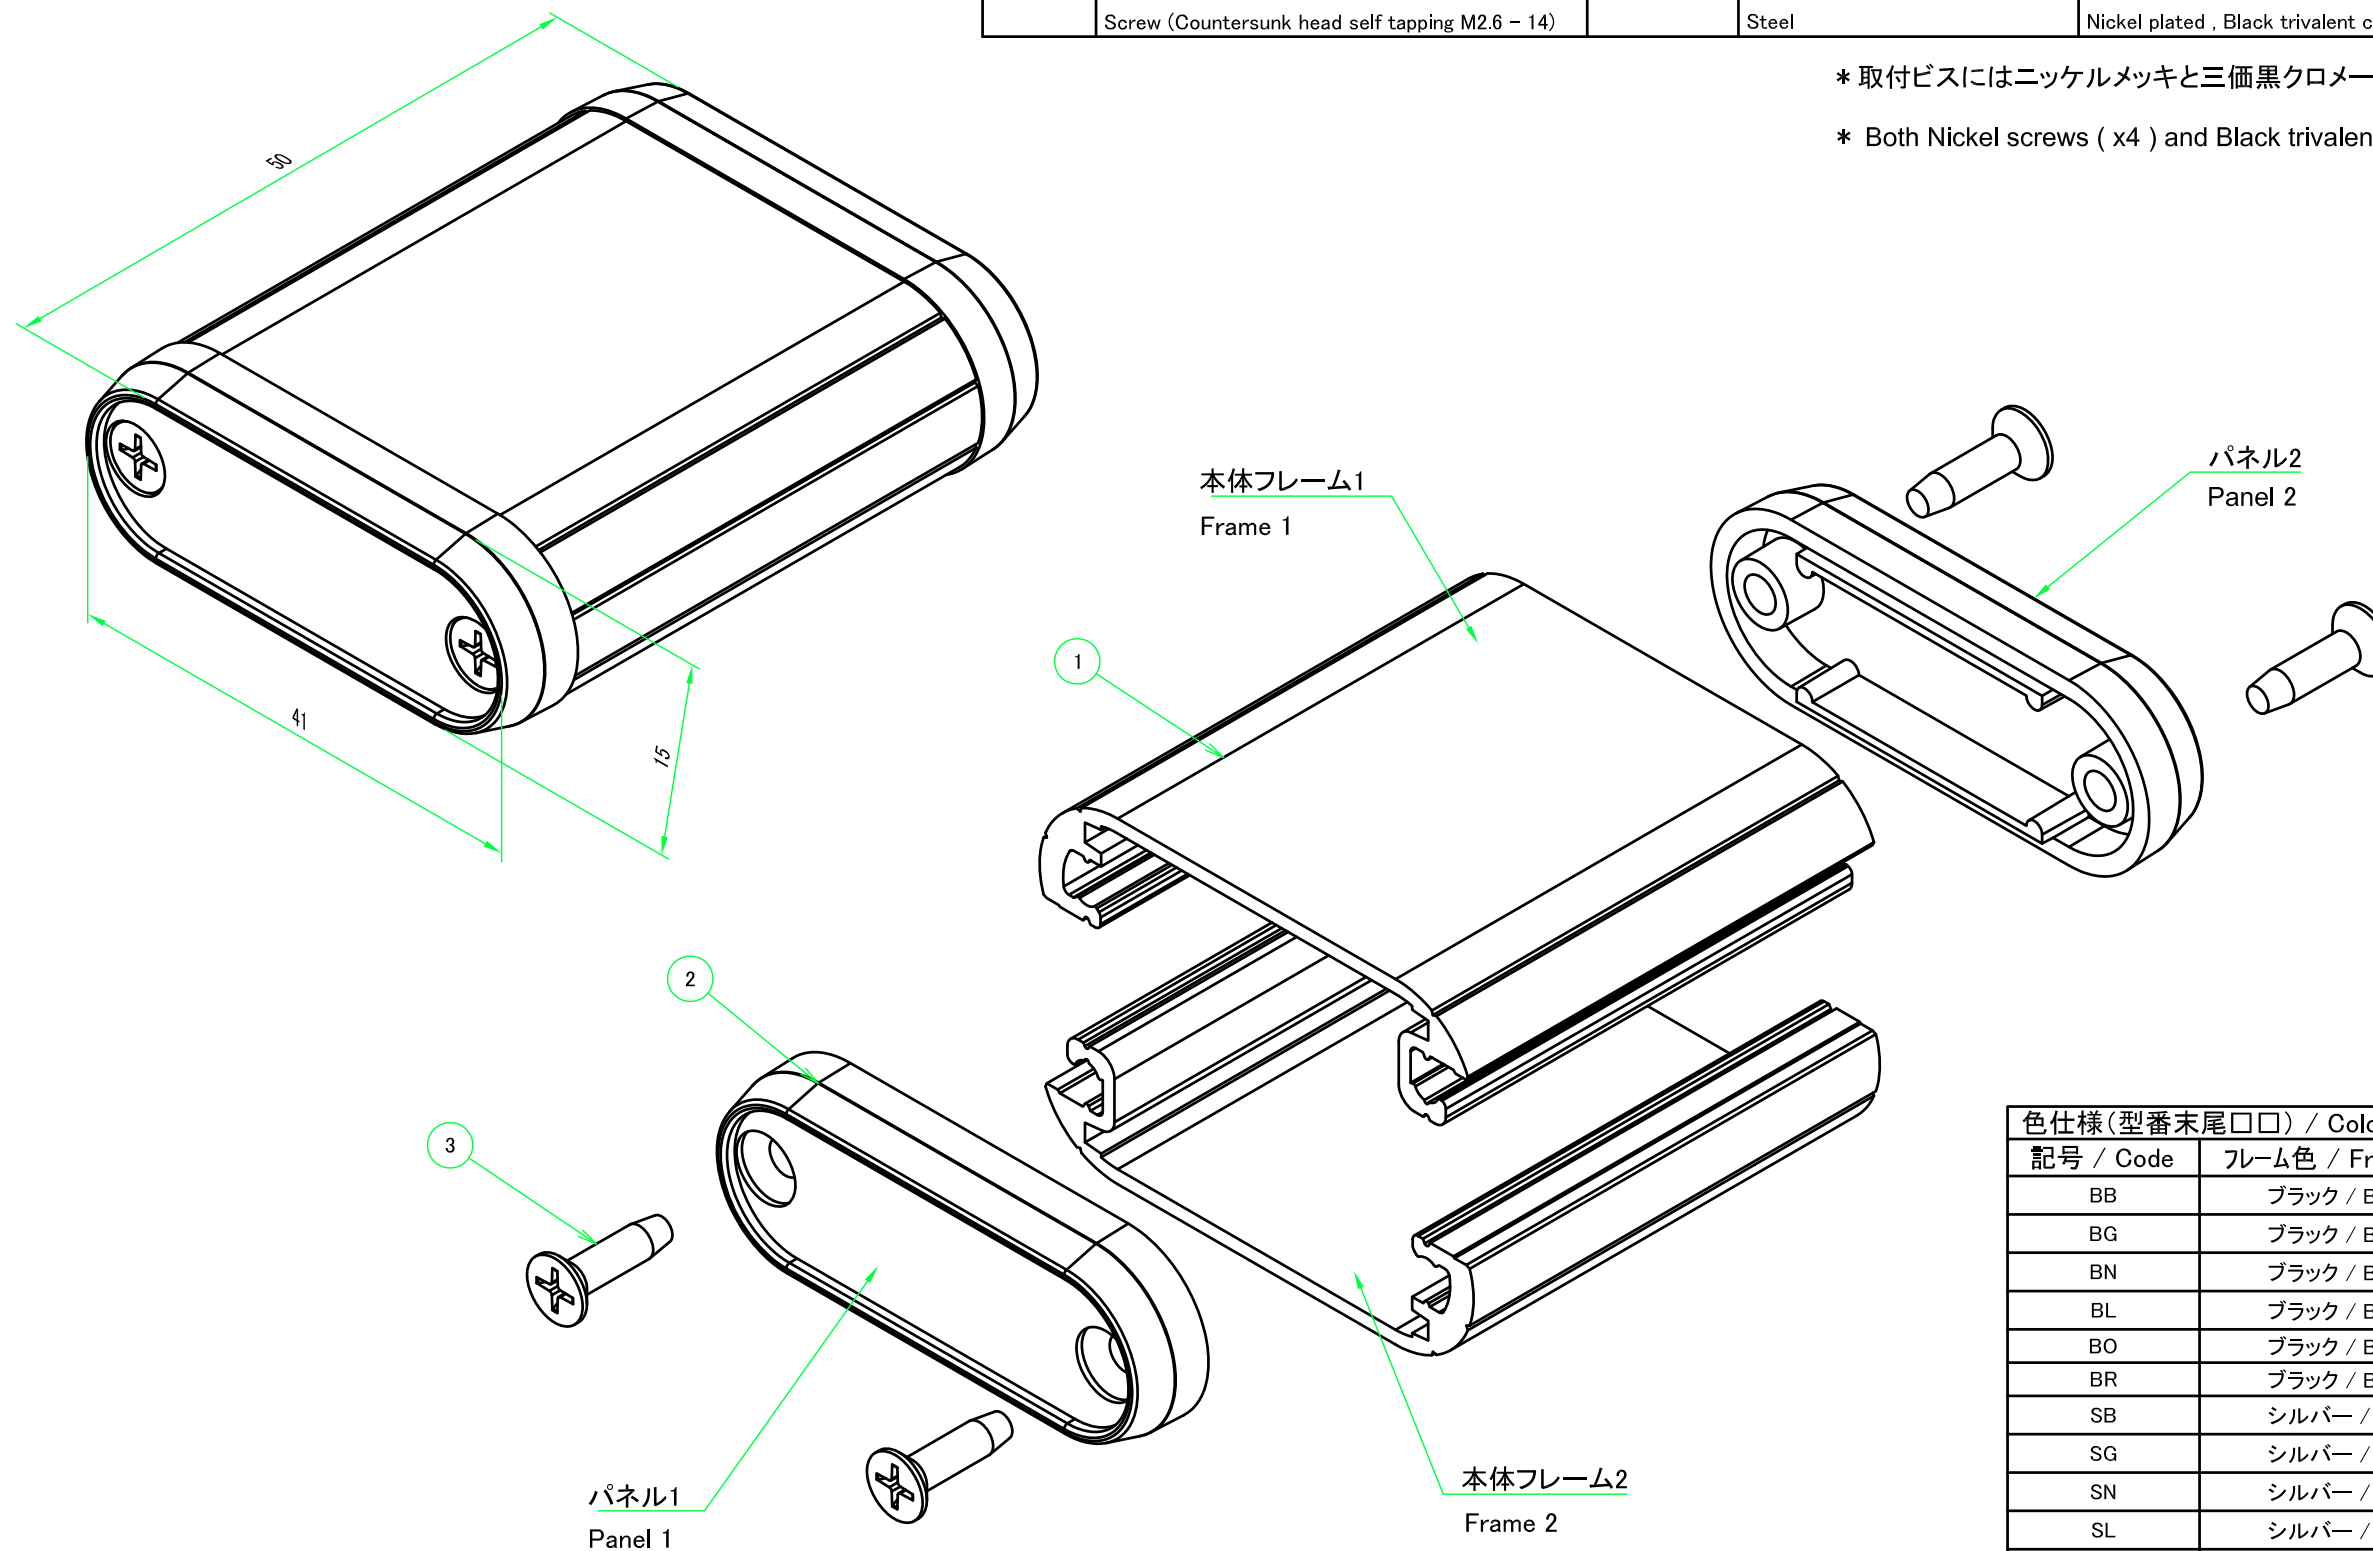

構成内容 / Components				
No.	名称 / Part name	数量 / Pcs	材質 / Material	色・表面処理 / Color・Finish
1	本体フレーム Frame	2	アルミ押出材 A6063S-T5 Extruded aluminium A6063S-T5	ブラック, シルバー・アルマイト & クリア塗装 Black, Silver・anodized & clear coated
2	パネル Panel	2	ABS樹脂 UL94HB ABS UL94HB	塗装無: ブラック, グレー / Black, Gray・Unpainted 塗装付: ネイビー, ライム, オレンジ, レッド / Navy, Lime, Orange, Red・Painted
3	取付ビス (皿タッピング M2.6 x 14) Screw (Countersunk head self tapping M2.6 - 14)	4	鉄 Steel	ニッケルメッキ, 三価黒クロメート Nickel plated, Black trivalent chromate

* 取付ビスにはニッケルメッキと三価黒クロメートが4本ずつ入っています。

* Both Nickel screws (x4) and Black trivalent chromate screws (x4) are included.

色仕様(型番末尾□□) / Color Type(End of product number□□)		
記号 / Code	フレーム色 / Frame color	パネル色 / Panel color
BB	ブラック / Black	ブラック / Black
BG	ブラック / Black	グレー / Gray
BN	ブラック / Black	ネイビー / Navy
BL	ブラック / Black	ライム / Lime
BO	ブラック / Black	オレンジ / Orange
BR	ブラック / Black	レッド / Red
SB	シルバー / Silver	ブラック / Black
SG	シルバー / Silver	グレー / Gray
SN	シルバー / Silver	ネイビー / Navy
SL	シルバー / Silver	ライム / Lime
SO	シルバー / Silver	オレンジ / Orange
SR	シルバー / Silver	レッド / Red

TAKACHI 株式会社タカチ電機工業 TAKACHI ELECTRONICS ENCLOSURE CO., LTD.			品名/Title 丸型モバイルケース MOBILE ENCLOSURE	 尺度/Scale 2:1
承認/Approved 中根	検図/Checked 野村	製図/Created 横田	型番/Product number MX2-4-5□□	
			作成日/Date 2020/11/11	1 / 4

株式会社タカチ電機工業 TAKACHI ELECTRONICS ENCLOSURE CO., LTD.			品名/Title 丸型モバイルケース MOBILE ENCLOSURE	尺度/Scale 1.5:1
承認/Approved 中根	検図/Checked 野村	製図/Created 横田	型番/Product number MX2-4-5□□	
			作成日/Date 2017/08/29	2 / 4