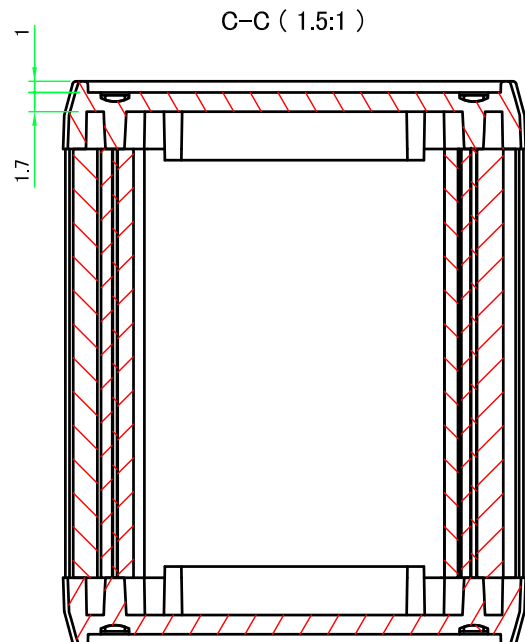

株式会社タカチ電機工業 TAKACHI ELECTRONICS ENCLOSURE CO., LTD.			品名/Title 丸型モバイルケース MOBILE ENCLOSURE	尺度/Scale 1.5:1
承認/Approved 中根	検図/Checked 野村	製図/Created 横田	型番/Product number MX2-4-5□□	
			作成日/Date 2017/08/29	2 / 4