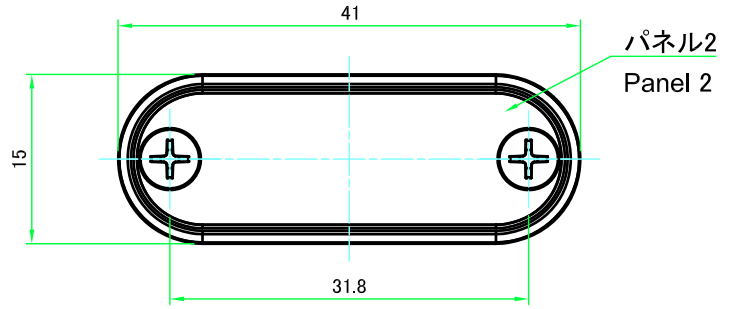

構成内容 / Components				
No.	名称 / Part name	数量 / Pcs	材質 / Material	色・表面処理 / Color・Finish
1	本体フレーム Frame	2	アルミ押出材 A6063S-T5 Extruded aluminium A6063S-T5	ブラック, シルバー・アルマイト & クリア塗装 Black, Silver・anodized & clear coated
2	パネル Panel	2	ABS樹脂 UL94HB ABS UL94HB	塗装無: ブラック, グレー / Black, Gray・Unpainted 塗装付: ネイビー, ライム, オレンジ, レッド / Navy, Lime, Orange, Red・Painted
3	取付ビス (皿タッピング M2.6 x 14) Screw (Countersunk head self tapping M2.6 - 14)	4	鉄 Steel	ニッケルメッキ, 三価黒クロメート Nickel plated, Black trivalent chromate

* 取付ビスにはニッケルメッキと三価黒クロメートが4本ずつ入っています。

* Both Nickel screws (x4) and Black trivalent chromate screws (x4) are included.

色仕様(型番末尾□□) / Color Type(End of product number□□)		
記号 / Code	フレーム色 / Frame color	パネル色 / Panel color
BB	ブラック / Black	ブラック / Black
BG	ブラック / Black	グレー / Gray
BN	ブラック / Black	ネイビー / Navy
BL	ブラック / Black	ライム / Lime
BO	ブラック / Black	オレンジ / Orange
BR	ブラック / Black	レッド / Red
SB	シルバー / Silver	ブラック / Black
SG	シルバー / Silver	グレー / Gray
SN	シルバー / Silver	ネイビー / Navy
SL	シルバー / Silver	ライム / Lime
SO	シルバー / Silver	オレンジ / Orange
SR	シルバー / Silver	レッド / Red

TAKACHI 株式会社タカチ電機工業 TAKACHI ELECTRONICS ENCLOSURE CO., LTD.			品名/Title 丸型モバイルケース MOBILE ENCLOSURE	 尺度/Scale 2:1
承認/Approved 中根	検図/Checked 野村	製図/Created 横田	型番/Product number MX2-4-5□□	
			作成日/Date 2020/11/11	1 / 4