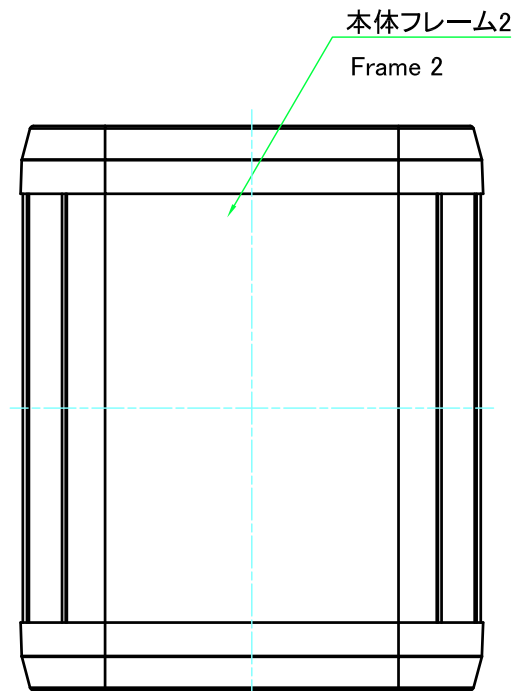

株式会社タカチ電機工業 TAKACHI ELECTRONICS ENCLOSURE CO., LTD.			品名/Title 丸型モバイルケース MOBILE ENCLOSURE	尺度/Scale 1.5:1
承認/Approved 中根	検図/Checked 野村	製図/Created 横田	型番/Product number MX2-4-5□□	
			作成日/Date 2017/08/29	2 / 4