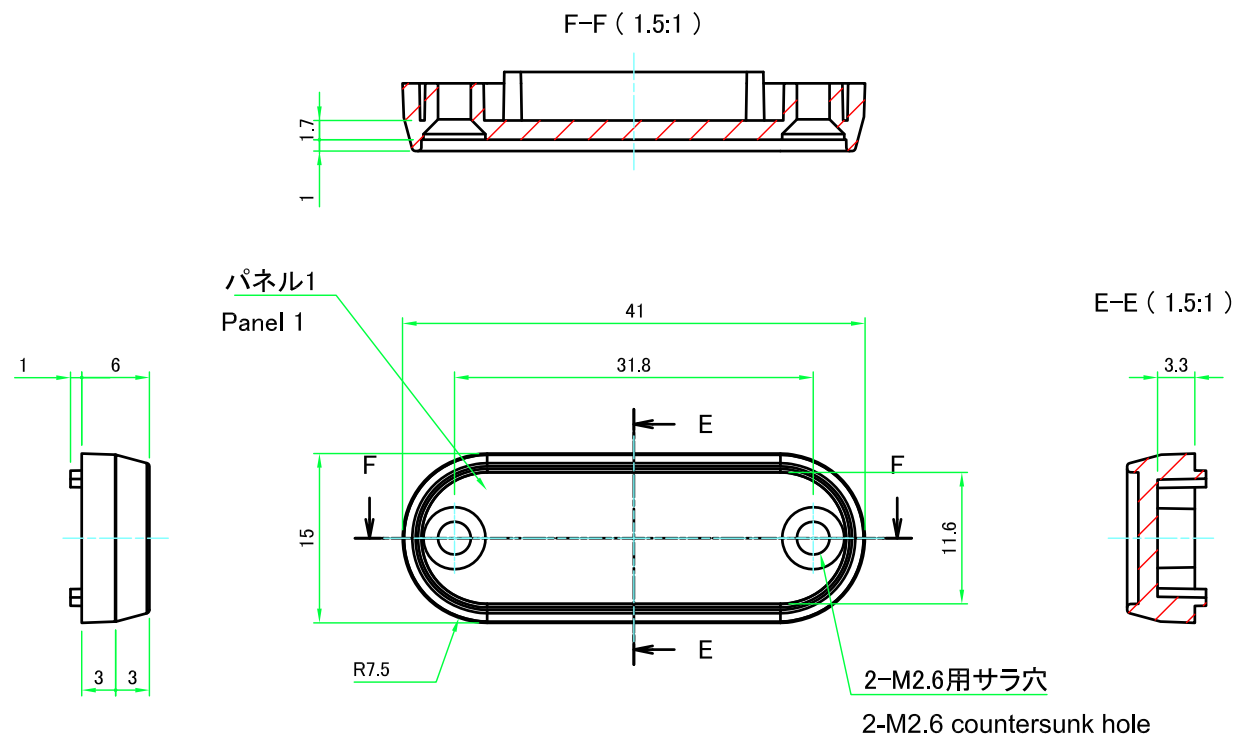

パネル / Panel

株式会社タカチ電機工業 TAKACHI ELECTRONICS ENCLOSURE CO., LTD.		品名/Title 丸型モバイルケース MOBILE ENCLOSURE	尺度/Scale 1.5:1	
承認/Approved 中根	検図/Checked 野村	製図/Created 横田		型番/Product number MX2-4-5□□
			作成日/Date 2017/08/29	
			4 / 4