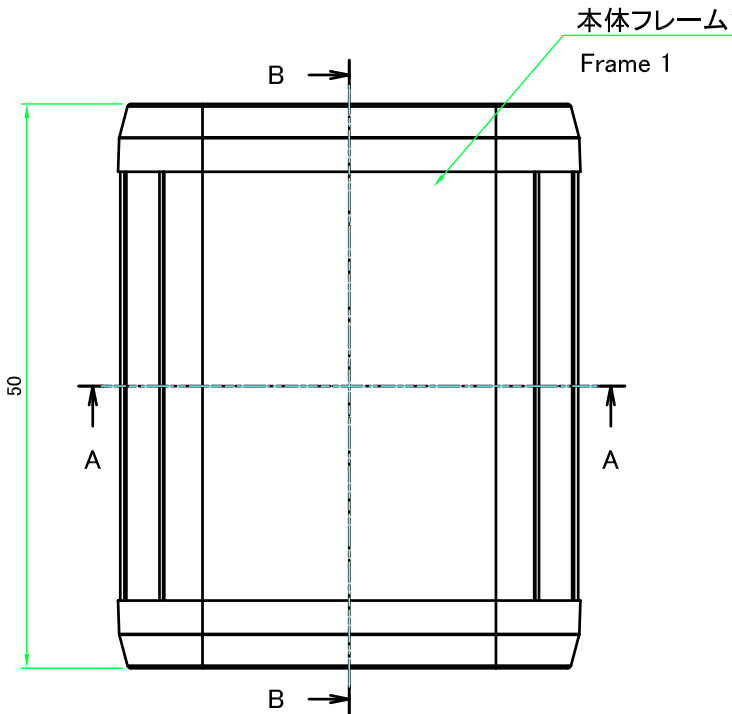

株式会社タカチ電機工業 TAKACHI ELECTRONICS ENCLOSURE CO., LTD.			品名/Title 丸型モバイルケース MOBILE ENCLOSURE	尺度/Scale 1.5:1
承認/Approved 中根	検図/Checked 野村	製図/Created 横田	型番/Product number MX2-4-5□□	
			作成日/Date 2017/08/29	2 / 4