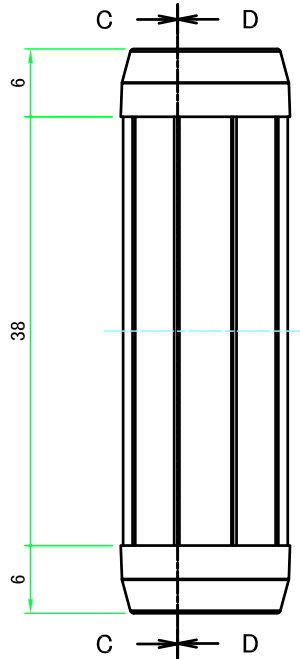

構成内容 / Components				
No.	名称 / Part name	数量 / Pcs	材質 / Material	色・表面処理 / Color・Finish
1	本体フレーム Frame	2	アルミ押出材 A6063S-T5 Extruded aluminium A6063S-T5	ブラック, シルバー・アルマイト & クリア塗装 Black, Silver・anodized & clear coated
2	パネル Panel	2	ABS樹脂 UL94HB ABS UL94HB	塗装無: ブラック, グレー / Black, Gray・Unpainted 塗装付: ネイビー, ライム, オレンジ, レッド / Navy, Lime, Orange, Red・Painted
3	取付ビス (皿タッピング M2.6 x 14) Screw (Countersunk head self tapping M2.6 - 14)	4	鉄 Steel	ニッケルメッキ, 三価黒クロメート Nickel plated, Black trivalent chromate

* 取付ビスにはニッケルメッキと三価黒クロメートが4本ずつ入っています。

* Both Nickel screws (x4) and Black trivalent chromate screws (x4) are included.

色仕様(型番末尾□□) / Color Type(End of product number□□)		
記号 / Code	フレーム色 / Frame color	パネル色 / Panel color
BB	ブラック / Black	ブラック / Black
BG	ブラック / Black	グレー / Gray
BN	ブラック / Black	ネイビー / Navy
BL	ブラック / Black	ライム / Lime
BO	ブラック / Black	オレンジ / Orange
BR	ブラック / Black	レッド / Red
SB	シルバー / Silver	ブラック / Black
SG	シルバー / Silver	グレー / Gray
SN	シルバー / Silver	ネイビー / Navy
SL	シルバー / Silver	ライム / Lime
SO	シルバー / Silver	オレンジ / Orange
SR	シルバー / Silver	レッド / Red

TAKACHI 株式会社タカチ電機工業 TAKACHI ELECTRONICS ENCLOSURE CO., LTD.			品名/Title 丸型モバイルケース MOBILE ENCLOSURE	 尺度/Scale 2:1
承認/Approved 中根	検図/Checked 野村	製図/Created 横田	型番/Product number MX2-4-5□□	
			作成日/Date 2020/11/11	1 / 4

株式会社タカチ電機工業 TAKACHI ELECTRONICS ENCLOSURE CO., LTD.			品名/Title 丸型モバイルケース MOBILE ENCLOSURE	尺度/Scale 1.5:1
承認/Approved 中根	検図/Checked 野村	製図/Created 横田	型番/Product number MX2-4-5□□	
			作成日/Date 2017/08/29	2 / 4