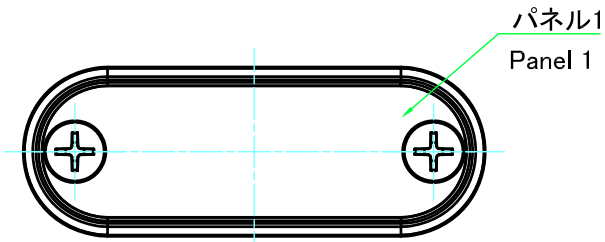

株式会社タカチ電機工業 TAKACHI ELECTRONICS ENCLOSURE CO., LTD.			品名/Title 丸型モバイルケース MOBILE ENCLOSURE	尺度/Scale 1.5:1
承認/Approved 中根	検図/Checked 野村	製図/Created 横田	型番/Product number MX2-4-5□□	
			作成日/Date 2017/08/29	2 / 4