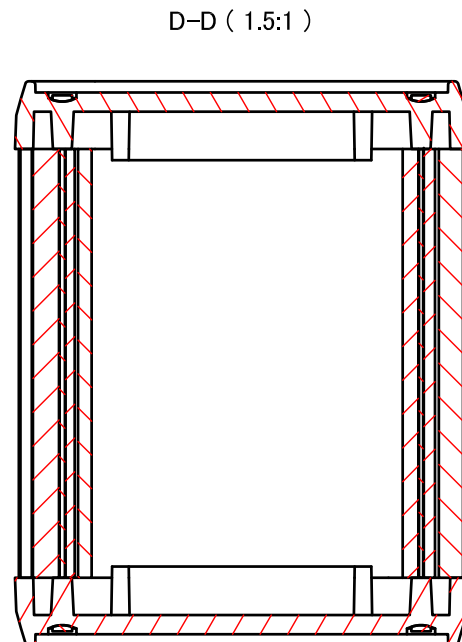

株式会社タカチ電機工業 TAKACHI ELECTRONICS ENCLOSURE CO., LTD.			品名/Title 丸型モバイルケース MOBILE ENCLOSURE	尺度/Scale 1.5:1
承認/Approved 中根	検図/Checked 野村	製図/Created 横田	型番/Product number MX2-4-5□□	
			作成日/Date 2017/08/29	2 / 4